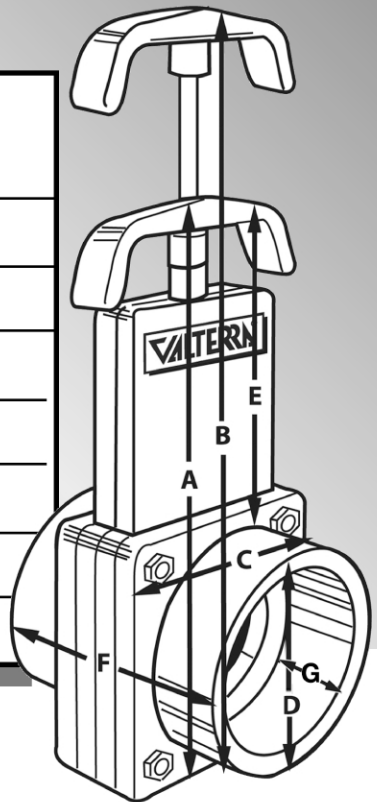

THINGS JUST GOT BIGGER

10" & 12" GATE VALVES

NEW!

MATERIALS & SPECIFICATIONS

	<u>10"</u>	<u>12"</u>
Color	White	White
Hubs	PVC	PVC
Body	ABS	ABS
Shaft	304SS	304SS
Paddle	304SS	304SS
Handle	304SS	304SS
Seals	Sarlink	Sarlink
PSI	10	10

DIMENSIONS & HUB DEPTH

	<u>10"</u>	<u>12"</u>
A	35"	35"
B	48.5"	48.5"
C	18"	18"
D	11.5"	13.5"
E	16.990"	18"
F	13.125"	15.125"
G	5"	6"

<u>Part No.</u>	<u>Description</u>
6910	10" Slip x Slip
6912	12" Slip x Slip